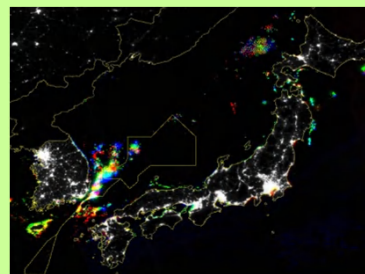

衛星夜間観測データの漁業・防災・
環境監視等への利活用
株式会社 ビジョンテック

- 株式会社サテライト・ビジネス・ネットワーク
- JX金属探開株式会社
- スカパーJSAT株式会社
- 株式会社地圏環境テクノロジー
- 日本電気株式会社
- 株式会社パスコ
- Harris Geospatial株式会社
- 三井物産セキュアディレクション株式会社

webサイト <https://remosen.jp> では、会員企業が提供するサービスを「宇宙カタログ」として公開しています。
「会員が提供する商品・サービス」のページをご参照ください。

Biz Earth
地球観測データ利用ビジネスコミュニティ