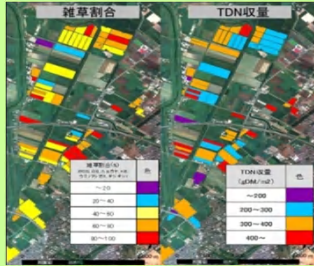

BizEarth会員が提供するサービス

ハイパースペクトルデータによる
草地生産性の広域評価
アジア航測株式会社

衛星画像とLiDARによる
都市緑地の総量算出
国際航業株式会社

宇宙から地球の安全・安心を見守ります

FUJITSU
富士通株式会社

宇宙技術開発株式会社
衛星画像データサービス

ジオテクノス株式会社

全世界デジタル3D地形データ
(ALOS World 3D:5m分解能)
一般財団法人 リモート・センシング技術センター