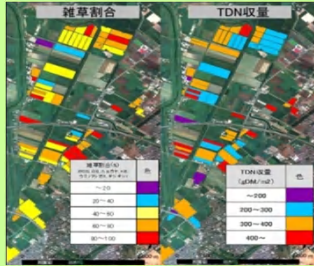

ハイパースペクトルデータによる
草地生産性の広域評価
アジア航測株式会社

衛星画像とLiDARによる
都市緑地の総量算出
国際航業株式会社

宇宙から地球の安全・安心を見守ります

Shaping
Customer
with You
FUJITSU
富士通株式会社

宇宙技術開発株式会社
衛星画像データサービス

ジオテクノス株式会社

全世界デジタル3D地形データ
(ALOS World 3D:5m分解能)
一般財団法人 リモート・センシング技術センター