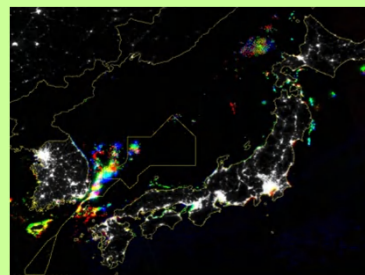

衛星夜間観測データの漁業・防災・
環境監視等への利活用
株式会社 ビジョンテック

- ▶株式会社サテライト・ビジネス・ネットワーク
- ▶JX金属探開株式会社
- ▶株式会社地圏環境テクノロジー
- ▶日本電気株式会社
- ▶株式会社パスコ
- ▶Harris Geospatial株式会社
- ▶三井物産セキュアディレクション株式会社