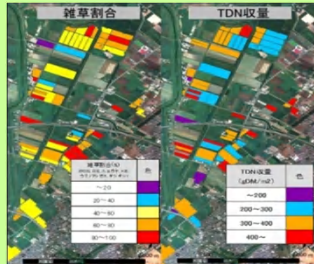

ハイパースペクトルデータによる
草地生産性の広域評価
アジア航測株式会社

衛星画像とLiDARIによる
都市緑地の総量算出
国際航業株式会社

宇宙から地球の安全・安心を見守ります

FUJITSU
富士通株式会社

宇宙技術開発株式会社
衛星画像データサービス

ジオテクノス株式会社

全世界デジタル3D地形データ
(ALOS World 3D:5m分解能)
一般財団法人 リモート・センシング技術センター

地理空間情報の作成・管理・配信・利用を
トータルサポート
ESRIジャパン株式会社